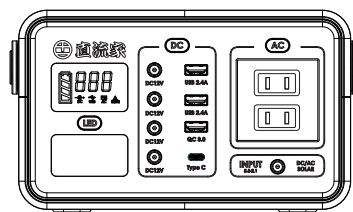

アウトドアで夏休みの工作が楽しめる

自然の中で大人も楽しめる工作。独創性を育むには最も適した教材です。自然のものをアレンジして部屋に飾ったり思い出の一品になることは間違えなし。直流家では「外に出よう」を合言葉に人に感動と人間本来のあるべき姿を形にしています。

製品スペック

■ 品番	JPN-JR2010
■ 電源	DC12V (シガープラグ)
■ 消費電流	3.4A
■ 消費電力	40W
■ 製品材質	PVC/PP/銅
■ 電源コード長さ	1m25cm
■ 連続使用時間	30分
■ 製品サイズ	175×145×35mm
■ 製品重量	222g
■ セット内容	◇ 本体×1 説明書・保証書
■ 生産国	Made in CHINA

各所説明

便利な折畳式

スタンド

グルーガンの用途は限りなく

革製品補修・アクセサリ・アートフラワー
布のほつれ・扇・玩具・電子部品・カー用品
などどんなものでも簡単に接着出来ます。
(ステック材質により接続できないもの
があります。詳しくはご購入のステック
をご確認ください。)

■ 子供に自然の中での夏休み工作をお勧めします。

この製品は直流家ポータブル電源に接続して使用することでアウトドアで
枝や落ち葉、木の実を利用した工作を楽しむことが出来ます。
ポータブル電源で4台のグルーガンを使用する事が出来るため自然の中
で家族や友人などと楽しい1日を過ごすことが出来るでしょう。