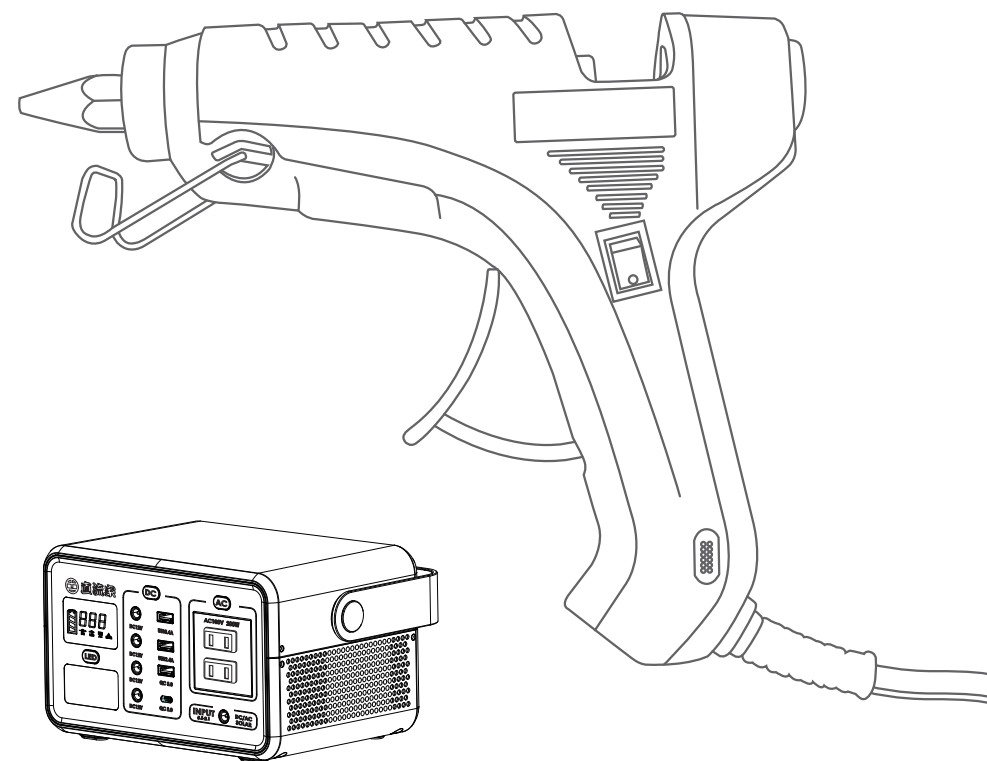

<https://www.jpn-corp.co.jp>

直流家 アウトドア グルーガン

セツちゃん

取扱説明書

この製品は直流家ポータブル電源「ミツくん」で使用することが出来ます。自然の中でハンドクラフトが楽しめます。

この度は本製品をお買い上げいただきまして誠に有難うございます。ご使用前には必ず本説明書をよくお読み頂きまして正しくお使い頂きますようお願い申し上げます。また、この取扱説明書は保証書も兼ねておりますので大切に保管してください。

アウトドアで夏休みの工作が楽しめる

自然の中で大人も楽しめる工作。独創性を育むには最も適した教材です。自然のものをアレンジして部屋に飾ったり思い出の一品になることは間違えなし。直流家では「外に出よう」を合言葉に人に感動と人間本来のあるべき姿を形にしています。

製品スペック

■ 品番	JPN-JR2010
■ 電源	DC12V (シガープラグ)
■ 消費電流	3.4A
■ 消費電力	40W
■ 製品材質	PVC/PP/銅
■ 電源コード長さ	1m25cm
■ 連続使用時間	30分
■ 製品サイズ	175×145×35mm
■ 製品重量	222g
■ セット内容	◇ 本体×1 説明書・保証書
■ 生産国	Made in CHINA

各所説明

便利な折畳式

スタンド

グルーガンの用途は限りなく

革製品補修・アクセサリ・アートフラワー
布のほつれ・扇・玩具・電子部品・カー用品
などどんなものでも簡単に接着出来ます。
(ステック材質により接続できないもの
があります。詳しくはご購入のステック
をご確認ください。)

■ 子供に自然の中での夏休み工作をお勧めします。

この製品は直流家ポータブル電源に接続して使用することでアウトドアで
枝や落ち葉、木の実を利用した工作を楽しむことが出来ます。
ポータブル電源で4台のグルーガンを使用する事が出来るため自然の中
で家族や友人などと楽しい1日を過ごすことが出来るでしょう。