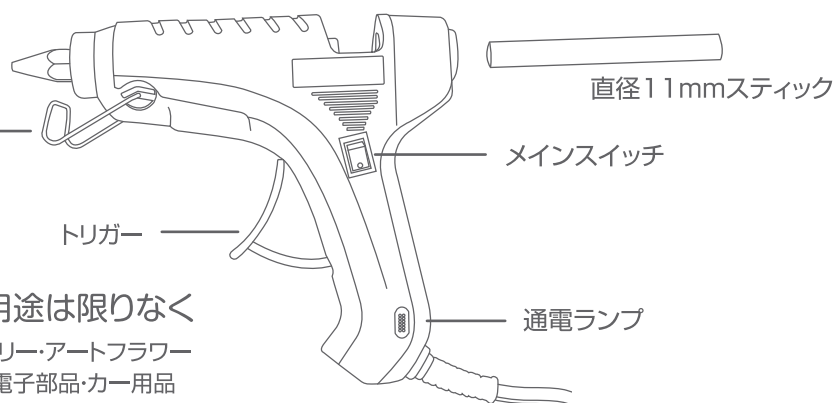

アウトドアで夏休みの工作が楽しめる

自然の中で大人も楽しめる工作。独創性を育むには最も適した教材です。自然のものをアレンジして部屋に飾ったり思い出の一品になることは間違えなし。直流家では「外に出よう」を合言葉に人に感動と人間本来のあるべき姿を形にしています。

製品スペック

■ 品番	JPN-JR2010
■ 電源	DC12V (シガープラグ)
■ 消費電流	3.4A
■ 消費電力	40W
■ 製品材質	PVC/PP/銅
■ 電源コード長さ	1m25cm
■ 連続使用時間	30分
■ 製品サイズ	175×145×35mm
■ 製品重量	222g
■ セット内容	◇ 本体×1 説明書・保証書
■ 生産国	Made in CHINA

各所説明

便利な折畳式

スタンド

グルーガンの用途は限りなく

革製品補修・アクセサリ・アートフラワー
布のほつれ・扇・玩具・電子部品・カー用品
などどんなものでも簡単に接着出来ます。
(ステック材質により接続できないもの
があります。詳しくはご購入のステック
をご確認ください。)

■ 子供に自然の中での夏休み工作をお勧めします。

この製品は直流家ポータブル電源に接続して使用することでアウトドアで
枝や落ち葉、木の実を利用した工作を楽しむことが出来ます。
ポータブル電源で4台のグルーガンを使用する事が出来るため自然の中
で家族や友人などと楽しい1日を過ごすことが出来るでしょう。