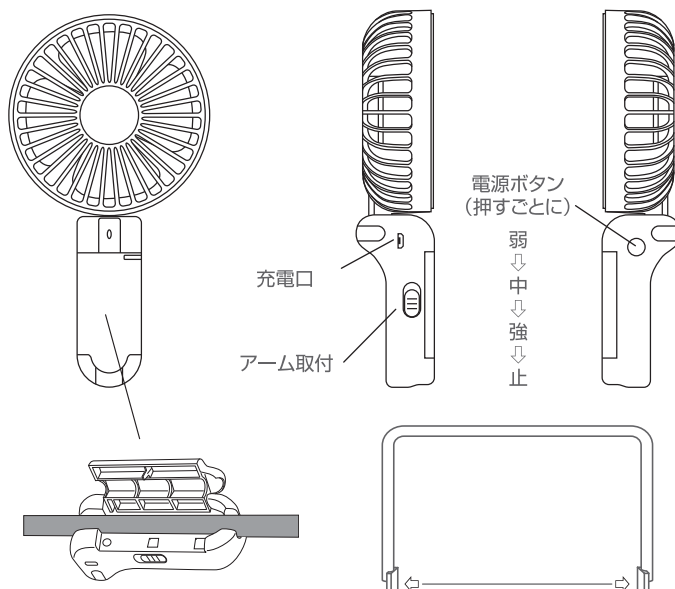

製品スペック

■ 製品品番	JPN-JR1500
■ 内蔵バッテリー	リチウムポリマー蓄電池
■ 電池容量	1200mAh
■ 材質	ABS樹脂、メタル
■ 製品サイズ	111×204×65mm
■ 折畳時サイズ	111×132×65mm
■ タケルくん固定アームサイズ	164×107×28mm
■ 製品重量(アーム含む)	約175g
■ 充電時間	付属USBケーブルにて1~2時間
■ 使用時間	1時間~4時間 (風量による)
■ 製品内容	本体 USB充電ケーブル 固定用アーム 取扱説明書
■ 保証期間	ご購入日より1年間
■ 生産国	Made in CHINA

各所説明

アウトドア炊飯器 タケルくん 専用アプリ

タケルくんアーム装着

アーム簡単装着

タケルくんに上から押し込みます。

使用方法

- 本製品に付属のケーブルを充電口に接続し充電をしてください。充電中はインジゲーターランプが赤く点滅しておりますが、満充電になると緑色に切り替わります。
- 電源ボタンを押すごとにファンが弱⇒中⇒強⇒止となります。
- 本製品は折り畳むことが出来ます。携帯する際のコンパクト化や卓上扇風機として置いて使用することが出来ますので、大変便利です。
- 本製品に付属のタケルくん専用アームを使用することで、寿司飯や冷麺などがアウトドアで楽しめます。
- 本製品は直流家のポータブル電源・ソーラーパネルからも充電が出来るように回路設計されています。いざというときも安心して使用できる優れものです。