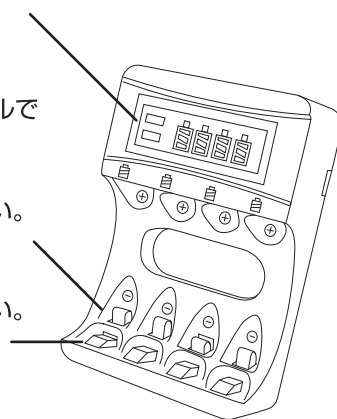

直流家専用回路「でんだく」を各製品に搭載

製品スペック

■ 製品品番	JPN-JR3460
■ 電源	DC5V-2A (USB)
■ 充電可能電池	DC1.2Vの単三及び単四 ニッケル水素・ニッカド電池
■ 充電電流(単三型)	500mA×4本 (1本=2000mA)
■ 充電電流(単四型)	250mA×4本 (1本=1000mA)
■ 充電時間(単三型)	1本の場合 約2時間
■ 充電時間(単四型)	1本の場合 約1時間半
■ マテリアル	PC/ABS
■ 製品重量	約62g
■ 製品サイズ	92×64×26mm
■ 製品内容	本体 USB充電ケーブル 取扱説明書
■ 保証期間	ご購入日より1年間
■ 生産国	Made in CHINA

各所説明

見づらい色付きディスプレイではなくホワイトグレーのシンプルで見やすいディスプレイ表示を採用

単四型電池の⊖をここに押し当てながら⊕をセットしてください。

単三型電池の⊖をここに押し当てながら⊕をセットしてください。

使用方法

- 本製品に充電させる二次電池(ニッケル水素・ニッカド)をセットします。
- 本製品はディスプレイを上として、上方が⊕下方が⊖です。間違えの無いようにセットしてください。
- 充電中はインジケータが点滅します。満充電になるとディスプレイ表示がOFFとなります。
- 使用が終わりましたらホコリ等が掛からない場所にしてください。
- 単三型・単四型共に最大で4本まで充電可能ですが、電流が分配されますので、1本と4本では1本の充電時間×4が4本の充電時間となります。急ぎなら充電は必要分だけの方が良いでしょう。
- 本製品は直流家のポータブル電源・ソーラーパネルからも充電が出来るように回路設計されています。いざというときも安心して使用できる優れものです。